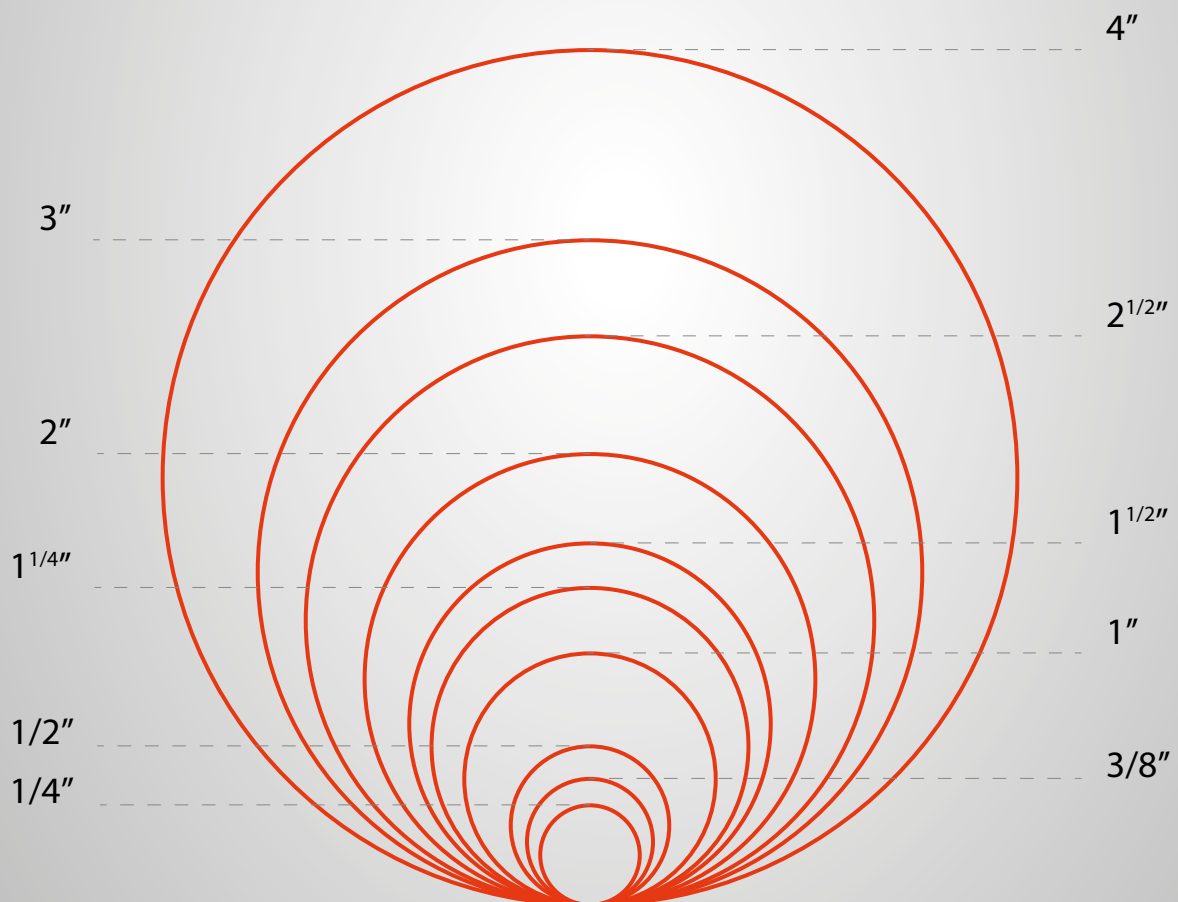

# LE DIAMÈTRE DE VOS FILETAGES EN 1 COUP D'OEIL

Attention : à imprimer à taille réelle sans ajustement ou mise à échelle différente de 100%.

**Siège social PATHEL**

13, rue Jacquard  
69680 Chassieu  
Tél. : 04.72.74.14.19  
Fax. : 04.72.75.93.98  
Mail : [info@pathel.com](mailto:info@pathel.com)